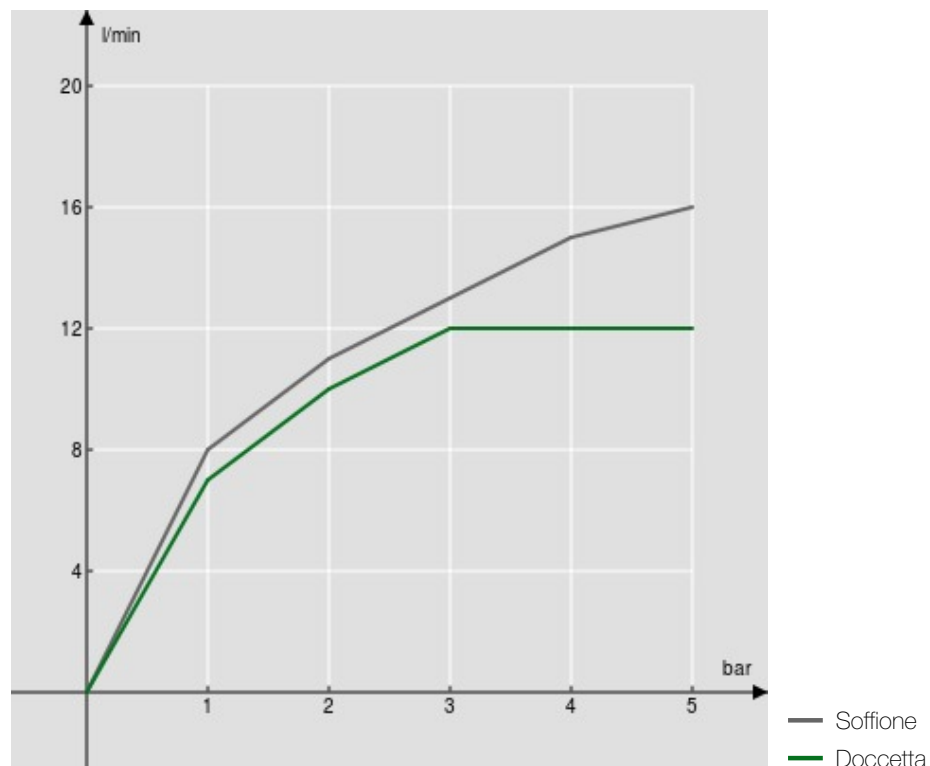

SPECIFICHE

Gruppo esterno

Velvet black

Soffione a snodo ø 200 mm abs

Deviatore con ritorno automatico

Supporto doccetta scorrevole e orientabile

Doccetta a 3 getti e flessibile 150 cm

Imballo: 117 x 42 x 8,5 cm / 0,041769 m³ / 9 kg

DIAGRAMMA DI PORTATA: ACQUA CALDA/FREDDA

DIAGRAMMA DI PORTATA: ACQUA MISCELATA