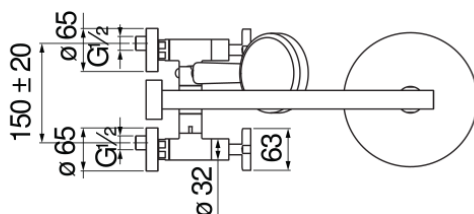

SPECIFICHE

Gruppo esterno

Velvet black

Soffione a snodo ø 200 mm abs

Deviatore con ritorno automatico

Supporto doccetta scorrevole e orientabile

Doccetta a 3 getti e flessibile 150 cm

Imballo: 117 x 42 x 8,5 cm / 0,041769 m³ / 9 kg

DIAGRAMMA DI PORTATA: ACQUA CALDA/FREDDA

DIAGRAMMA DI PORTATA: ACQUA MISCELATA