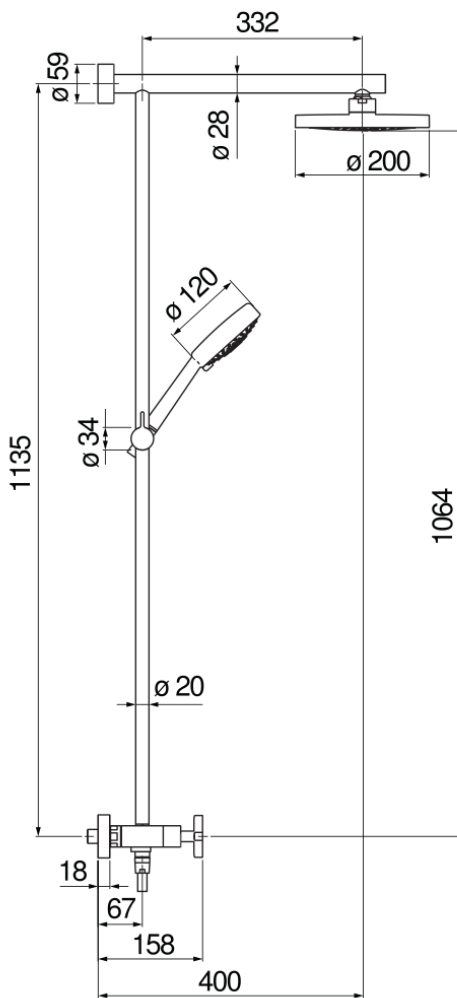

SPECIFICHE

Gruppo esterno

Velvet black

Soffione a snodo ø 200 mm abs

Deviatore con ritorno automatico

Supporto doccetta scorrevole e orientabile

Doccetta a 3 getti e flessibile 150 cm

Imballo: 117 x 42 x 8,5 cm / 0,041769 m³ / 9 kg

DIAGRAMMA DI PORTATA: ACQUA CALDA/FREDDA

DIAGRAMMA DI PORTATA: ACQUA MISCELATA